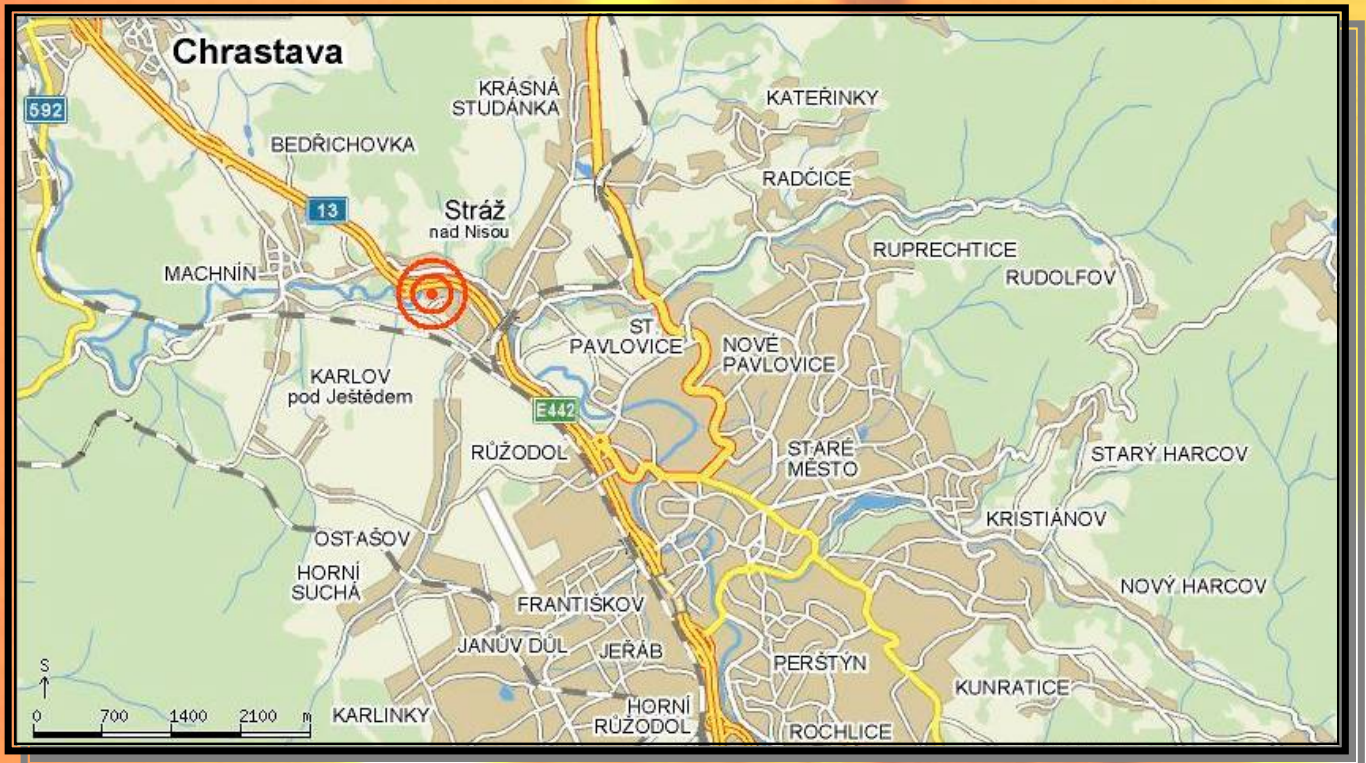

Kde nás najdete

Nejlépe nás najdete díky rychlostní silnici č.13 (E442).

-Od LIBERCE odbočte na sjezdu „LIBEREC-MACHNÍN, FRÝDLANT, STRÁŽ NAD NISOU“

-Od CHRASTAVY odbočte na sjezdu „FRÝDLANT, STRÁŽ NAD NISOU“

Hned u sjezdu z této silnice jsou umístěny ukazatele s nápisem NAVETA, které vás spolehlivě dovedou až na místo

Detail příjezdu k prodejně